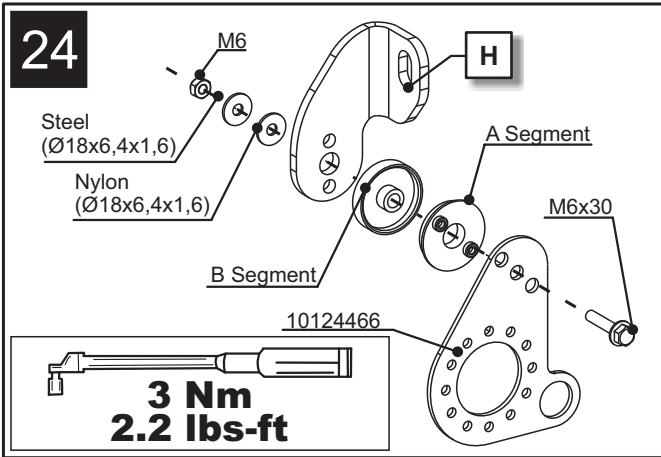

Il doit être porté en permanence lors de l'installation de ce produit.

Debe llevarse en todo momento mientras se instala este producto.

Assembly / Assemblage / Montage

Mounting time

1		M10x40	10.9	5x	68 Nm 50.2 ft-lbs
2		M14x40	8.8	2x	125 Nm 92.2 ft-lbs
3		M12x100	10.9	4x	117 Nm 86.3 ft-lbs
4		M10x30	10.9	1x	68 Nm 50.2 ft-lbs
5		M12	10	8x	117 Nm 86.3 ft-lbs
6		M12	10	4x	117 Nm 86.3 ft-lbs
7		13x30x3,2		12x	
8		10x27x2,8		5x	
9		M14		2x	
10		M14		2x	
11		M10	10	1x	68 Nm 50.2 ft-lbs

X

✓

X

✓

Nm

Spare Parts

	290019
	290039
	290029
	290019

A		1x
B		1x
C		2x
D		1x
E		1x