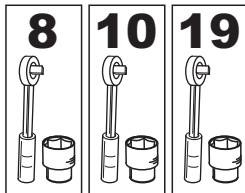

US Manually
F À la main
E A mano

US Only 2 persons may carry out
F Toujours s'y mettre de deux
E Operación que requiere dos personas

US Remove
F Rebuter
E Tratamiento de residuos

US Location/Position Arrow
F Flèche de Position
E Flecha de posición

US Movement Arrow
F Flèche de mouvement
E Flecha de movimiento

US Protect it against corrosion
F Protéger contre la corrosion
E Proteger contra la corrosión

US Electrical connection
F Connexion électrique
E Conexión eléctrica

Tools Required / Outils requis / Herramientas requeridas

RATCHET WITH SOCKET

CUTTING TOOL

PLASTIC PRY

TORQUE WRENCH WITH SOCKET 10, 17, 19, 22

Safety / Sécurité / Seguridad

Should be worn at all times while installing this product.