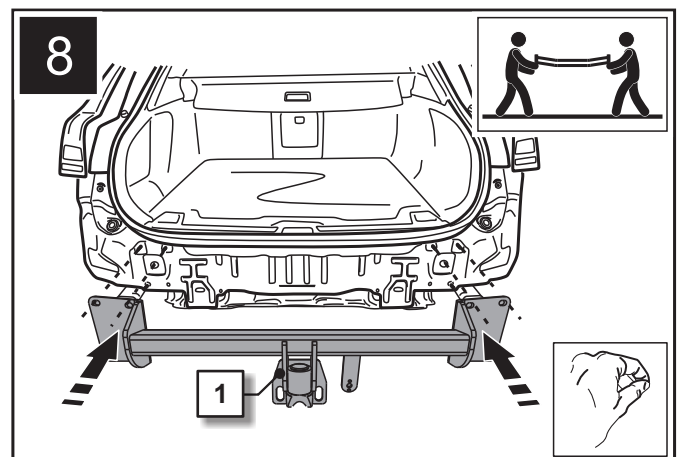

Assembly / Assemblage / Montaje

Mounting time

4		M10x40	DIN933	10.9	2x	68 Nm 50.2 ft-lbs
5		M10	DIN934	10	8x	68 Nm 50.2 ft-lbs
6		10x27x2,8	NFE25510		10x	

Spare Parts

290019

290029

290039

290059