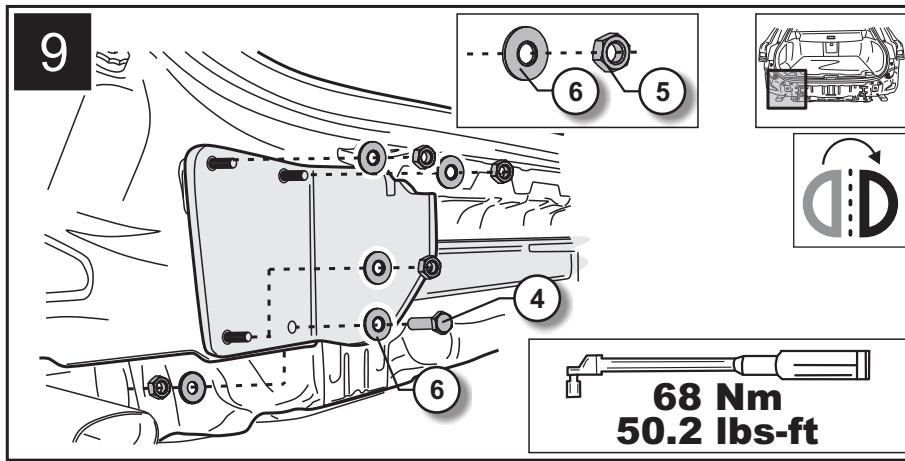

Assembly / Assemblage / Montaje

Mounting time

4		M10x40	DIN933	10.9	2x	68 Nm 50.2 ft-lbs
5		M10	DIN934	10	8x	68 Nm 50.2 ft-lbs
6		10x27x2,8	NFE25510		10x	

Spare Parts

290019

290029

290039

290059