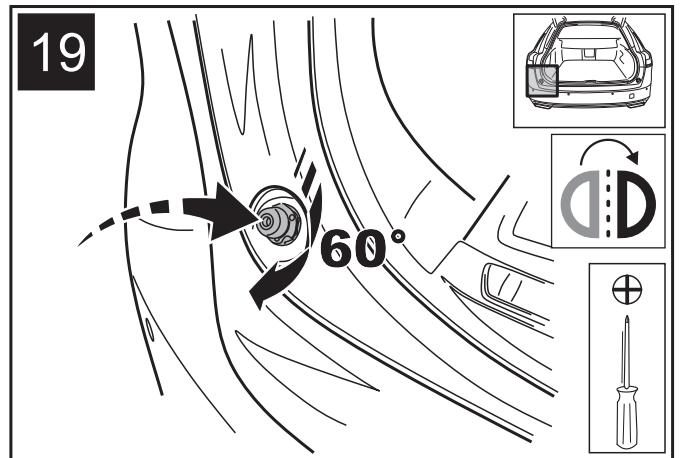

Assembly / Assemblage / Montaje

Mounting time

4		M10x40	DIN933	10.9	2x	68 Nm 50.2 ft-lbs
5		M10	DIN934	10	8x	68 Nm 50.2 ft-lbs
6		10x27x2,8	NFE25510		10x	

Spare Parts

290019

290029

290039

290059