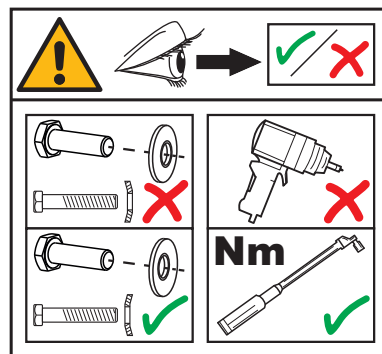

Spare Parts

290019

290029

290039

290059