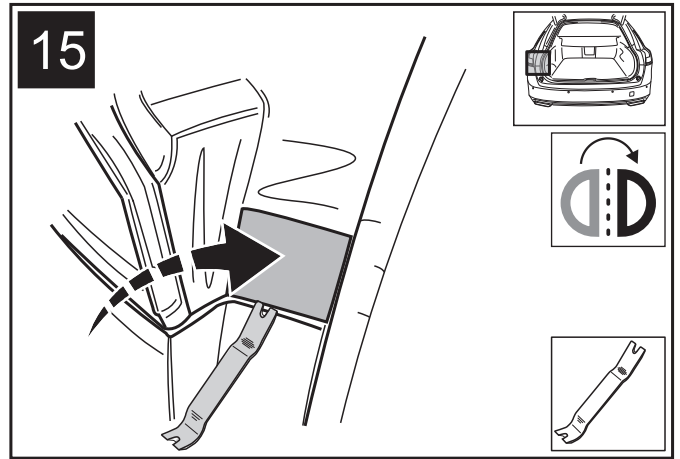

Assembly / Assemblage / Montaje

Mounting time

4		M10x40	DIN933	10.9	2x	68 Nm 50.2 ft-lbs
5		M10	DIN934	10	8x	68 Nm 50.2 ft-lbs
6		10x27x2,8	NFE25510		10x	

Spare Parts

290019

290029

290039

290059