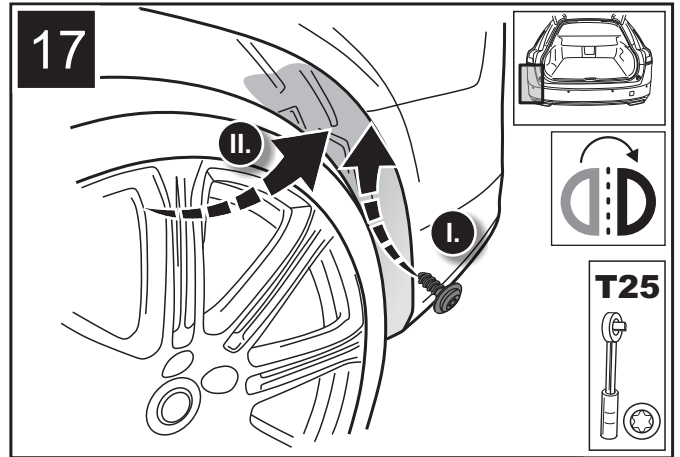

Assembly / Assemblage / Montaje

Mounting time

4		M10x40	DIN933	10.9	2x	68 Nm 50.2 ft-lbs
5		M10	DIN934	10	8x	68 Nm 50.2 ft-lbs
6		10x27x2,8	NFE25510		10x	

Spare Parts

290019

290029

290039

290059