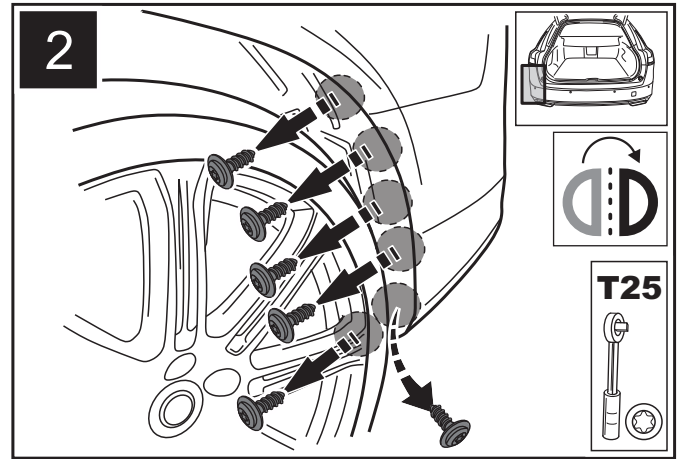

Assembly / Assemblage / Montaje

Mounting time

4		M10x40	DIN933	10.9	2x	68 Nm 50.2 ft-lbs
5		M10	DIN934	10	8x	68 Nm 50.2 ft-lbs
6		10x27x2,8	NFE25510		10x	

Spare Parts

290019

290029

290039

290059