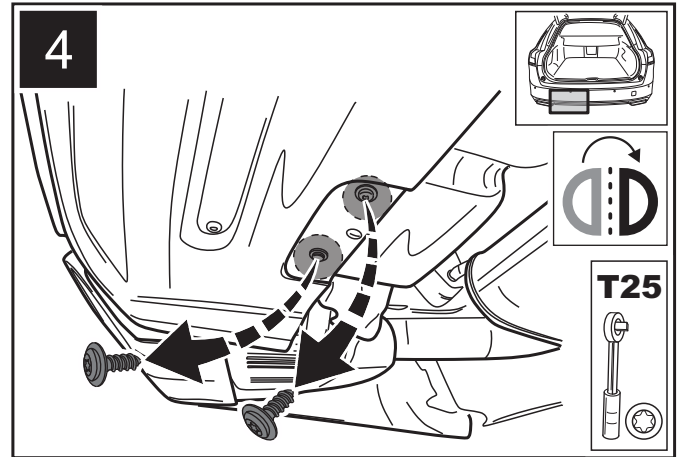

Assembly / Assemblage / Montaje

Mounting time

4		M10x40	DIN933	10.9	2x	68 Nm 50.2 ft-lbs
5		M10	DIN934	10	8x	68 Nm 50.2 ft-lbs
6		10x27x2,8	NFE25510		10x	

Spare Parts

290019

290029

290039

290059