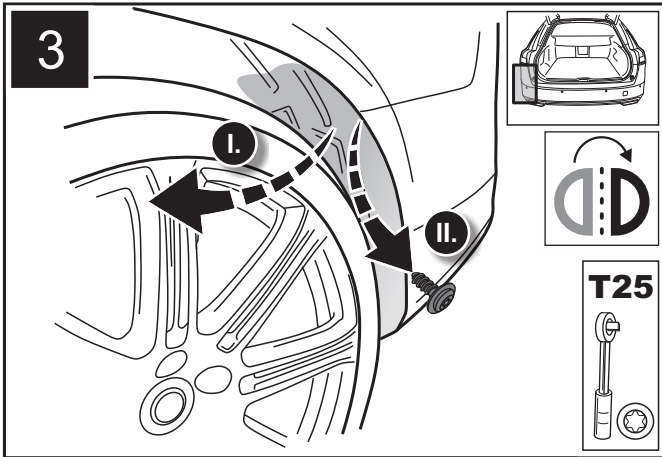

Assembly / Assemblage / Montaje

Mounting time

4		M10x40	DIN933	10.9	2x	68 Nm 50.2 ft-lbs
5		M10	DIN934	10	8x	68 Nm 50.2 ft-lbs
6		10x27x2,8	NFE25510		10x	

Spare Parts

290019

290029

290039

290059