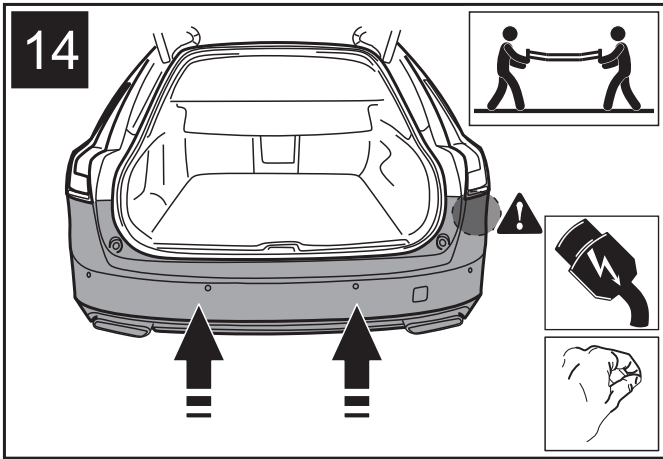

Assembly / Assemblage / Montaje

Mounting time

4		M10x40	DIN933	10.9	2x	68 Nm 50.2 ft-lbs
5		M10	DIN934	10	8x	68 Nm 50.2 ft-lbs
6		10x27x2,8	NFE25510		10x	

Spare Parts

290019

290029

290039

290059