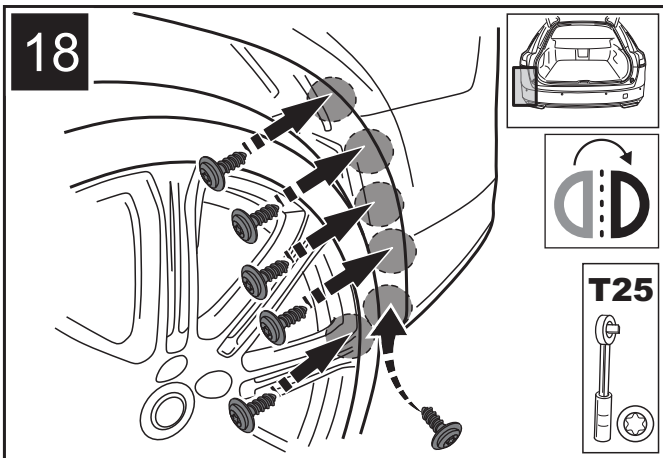

Assembly / Assemblage / Montaje

Mounting time

4		M10x40	DIN933	10.9	2x	68 Nm 50.2 ft-lbs
5		M10	DIN934	10	8x	68 Nm 50.2 ft-lbs
6		10x27x2,8	NFE25510		10x	

Spare Parts

290019

290029

290039

290059