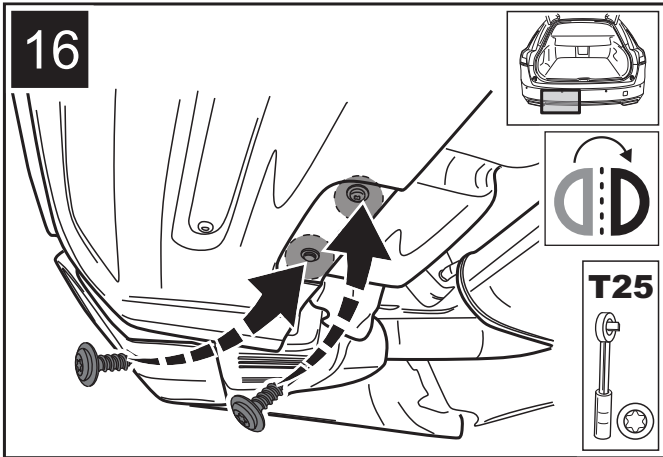

Assembly / Assemblage / Montaje

Mounting time

4		M10x40	DIN933	10.9	2x	68 Nm 50.2 ft-lbs
5		M10	DIN934	10	8x	68 Nm 50.2 ft-lbs
6		10x27x2,8	NFE25510		10x	

Spare Parts

290019

290029

290039

290059