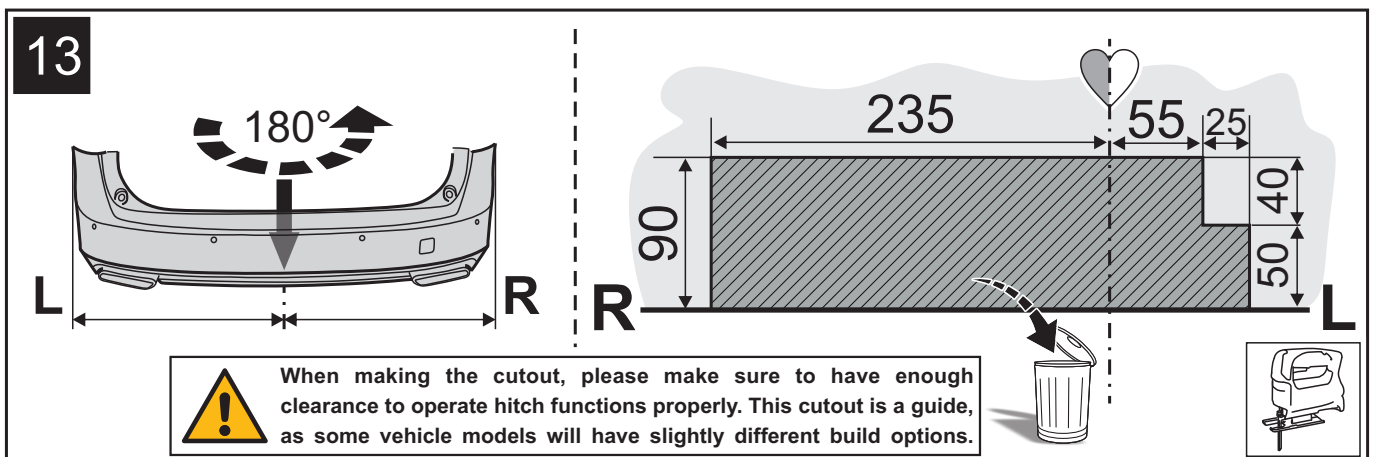

Assembly / Assemblage / Montaje

Mounting time

4		M10x40	DIN933	10.9	2x	68 Nm 50.2 ft-lbs
5		M10	DIN934	10	8x	68 Nm 50.2 ft-lbs
6		10x27x2,8	NFE25510		10x	

Spare Parts

290019

290029

290039

290059