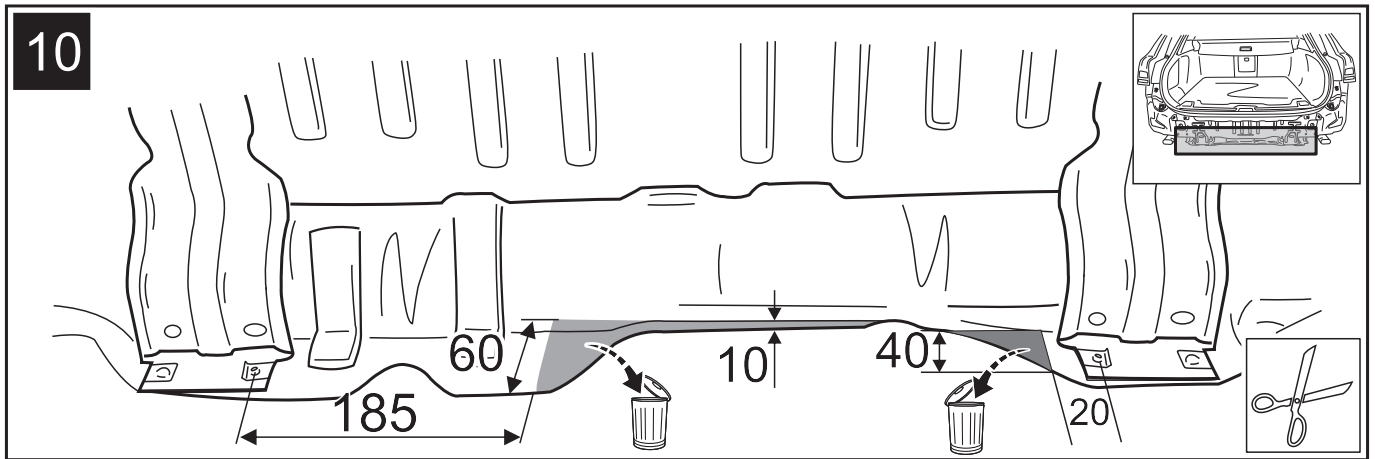

Assembly / Assemblage / Montaje

Mounting time

4		M10x40	DIN933	10.9	2x	68 Nm 50.2 ft-lbs
5		M10	DIN934	10	8x	68 Nm 50.2 ft-lbs
6		10x27x2,8	NFE25510		10x	

Spare Parts

290019

290029

290039

290059