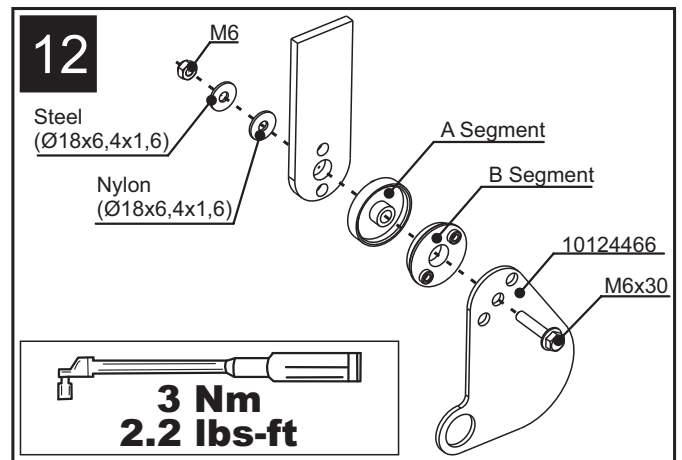

Assembly / Assemblage / Montaje

Mounting time

4		M10x40	DIN933	10.9	2x	68 Nm 50.2 ft-lbs
5		M10	DIN934	10	8x	68 Nm 50.2 ft-lbs
6		10x27x2,8	NFE25510		10x	

Spare Parts

290019

290029

290039

290059