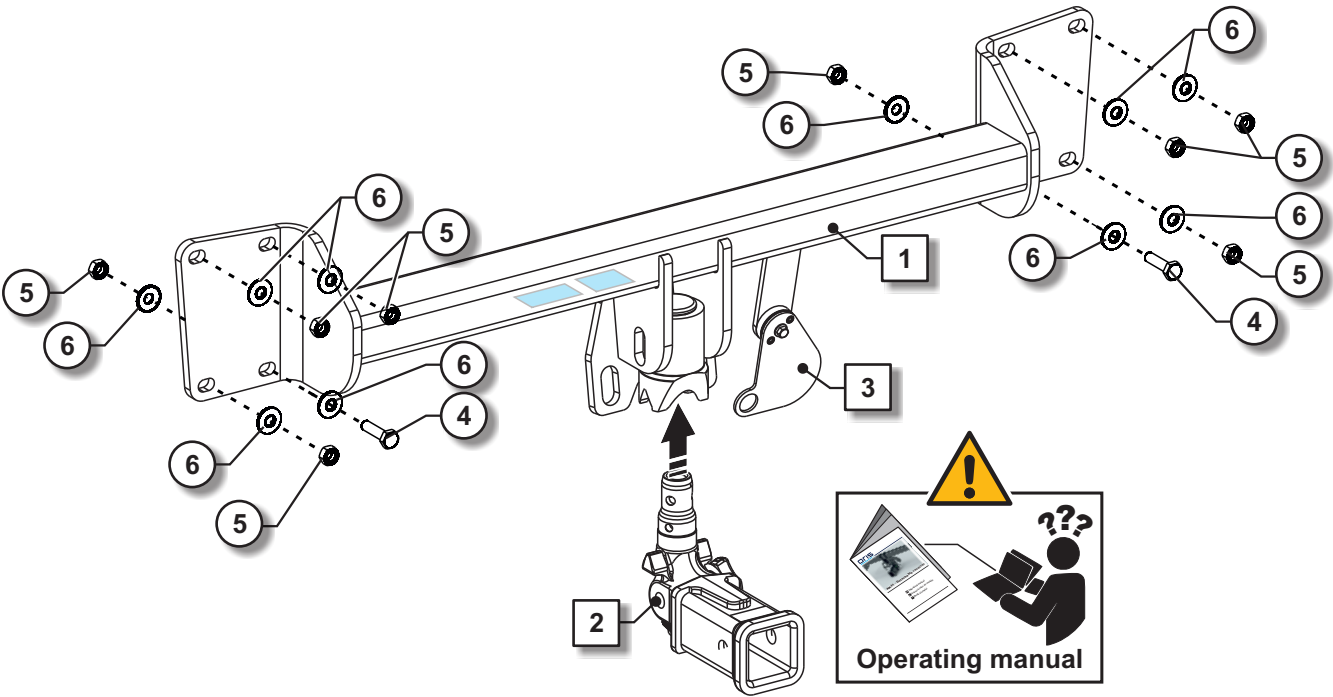

Safety / Sécurité / Seguridad

Should be worn at all times while installing this product.

Il doit être porté en permanence lors de l'installation de ce produit.

Debe llevarse en todo momento mientras se instala este producto.

Assembly / Assemblage / Montaje

Mounting time

4		M10x40	DIN933	10.9	2x	68 Nm 50.2 ft-lbs
5		M10	DIN934	10	8x	68 Nm 50.2 ft-lbs
6		10x27x2,8	NFE25510		10x	

Spare Parts

290019

290029

290039

290059