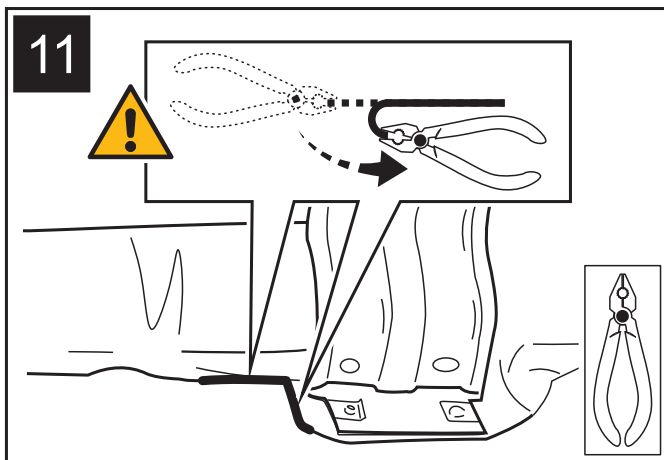

Assembly / Assemblage / Montaje

Mounting time

4		M10x40	DIN933	10.9	2x	68 Nm 50.2 ft-lbs
5		M10	DIN934	10	8x	68 Nm 50.2 ft-lbs
6		10x27x2,8	NFE25510		10x	

Spare Parts

290019

290029

290039

290059