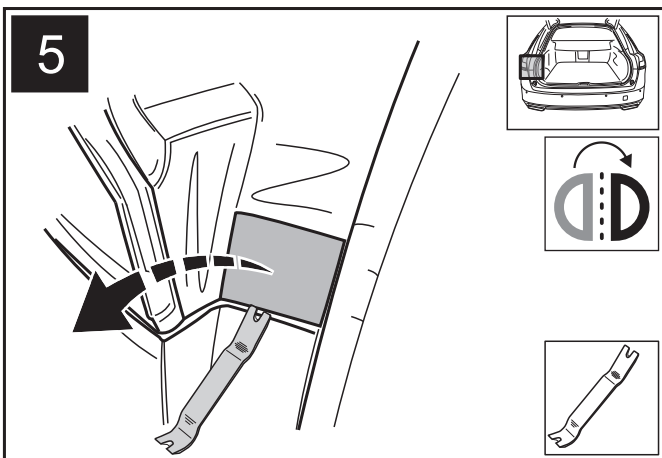

Assembly / Assemblage / Montaje

Mounting time

4		M10x40	DIN933	10.9	2x	68 Nm 50.2 ft-lbs
5		M10	DIN934	10	8x	68 Nm 50.2 ft-lbs
6		10x27x2,8	NFE25510		10x	

Spare Parts

290019

290029

290039

290059