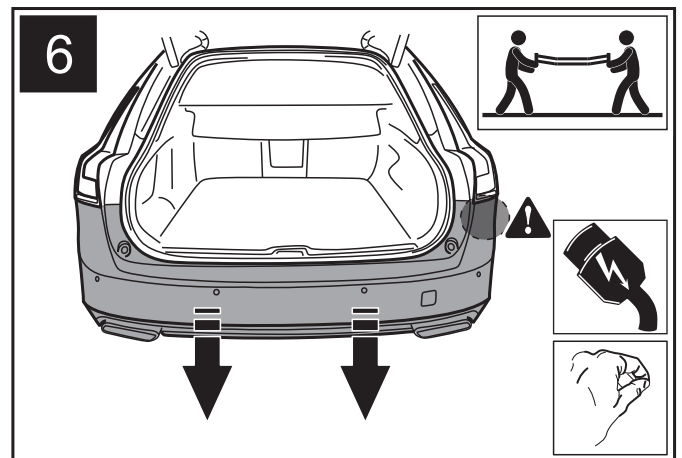

Assembly / Assemblage / Montaje

Mounting time

4		M10x40	DIN933	10.9	2x	68 Nm 50.2 ft-lbs
5		M10	DIN934	10	8x	68 Nm 50.2 ft-lbs
6		10x27x2,8	NFE25510		10x	

Spare Parts

290019

290029

290039

290059