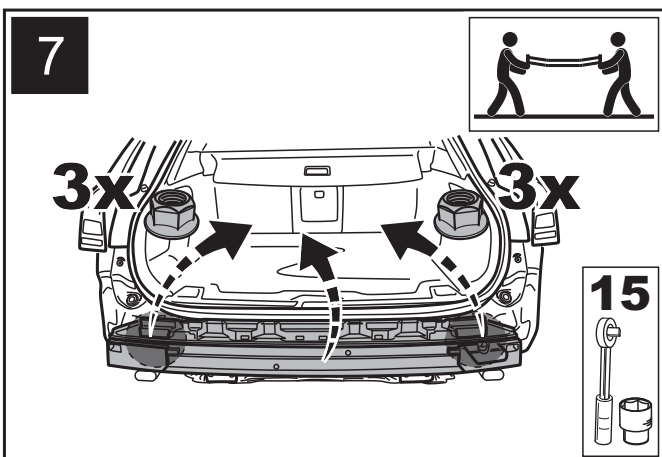

Assembly / Assemblage / Montaje

Mounting time

4		M10x40	DIN933	10.9	2x	68 Nm 50.2 ft-lbs
5		M10	DIN934	10	8x	68 Nm 50.2 ft-lbs
6		10x27x2,8	NFE25510		10x	

Spare Parts

290019

290029

290039

290059