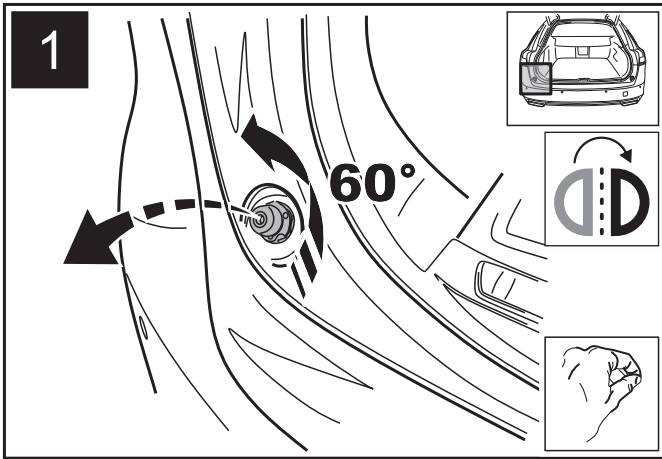

Assembly / Assemblage / Montaje

Mounting time

4		M10x40	DIN933	10.9	2x	68 Nm 50.2 ft-lbs
5		M10	DIN934	10	8x	68 Nm 50.2 ft-lbs
6		10x27x2,8	NFE25510		10x	

Spare Parts

290019

290029

290039

290059