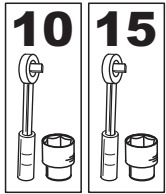

US Manually
F À la main
E A mano

US Only 2 persons may carry out
F Toujours s'y mettre de deux
E Operación que requiere dos personas

US Remove
F Rebuter
E Tratamiento de residuos

US Location/Position Arrow
F Flèche de Position
E Flecha de posición

US Movement Arrow
F Flèche de mouvement
E Flecha de movimiento

US Protect it against corrosion
F Protéger contre la corrosion
E Proteger contra la corrosión

US Electrical connection
F Connexion électrique
E Conexión eléctrica

Tools Required / Outils requis / Herramientas requeridas

RATCHET WITH SOCKET

TORX

PLASTIC PRY

TORQUE WRENCH WITH SOCKET 15

Safety / Sécurité / Seguridad

Should be worn at all times while installing this product.