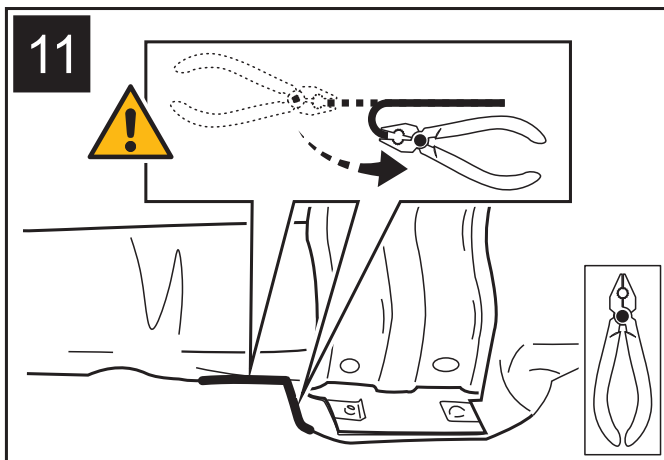

# Assembly / Assemblage / Montaje

Mounting time

4		M10x40	DIN933	10.9	2x	68 Nm 50.2 ft-lbs
5		M10	DIN934	10	8x	68 Nm 50.2 ft-lbs
6		10x27x2,8	NFE25510		10x	

Spare Parts

290019

290029

290039

290059