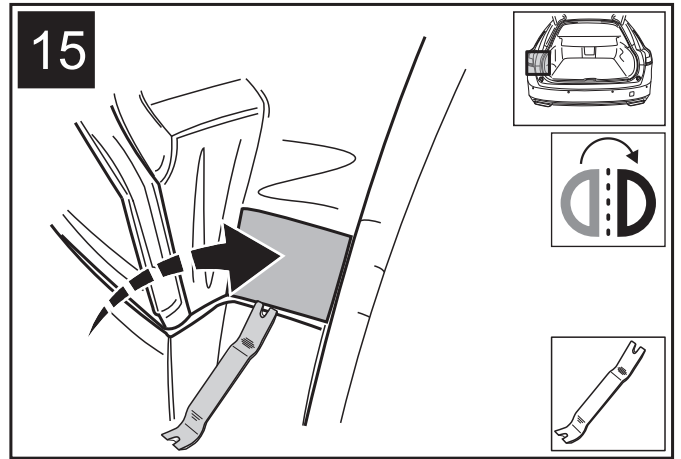

# Assembly / Assemblage / Montaje

Mounting time

4		M10x40	DIN933	10.9	2x	68 Nm 50.2 ft-lbs
5		M10	DIN934	10	8x	68 Nm 50.2 ft-lbs
6		10x27x2,8	NFE25510		10x	

Spare Parts

290019

290029

290039

290059