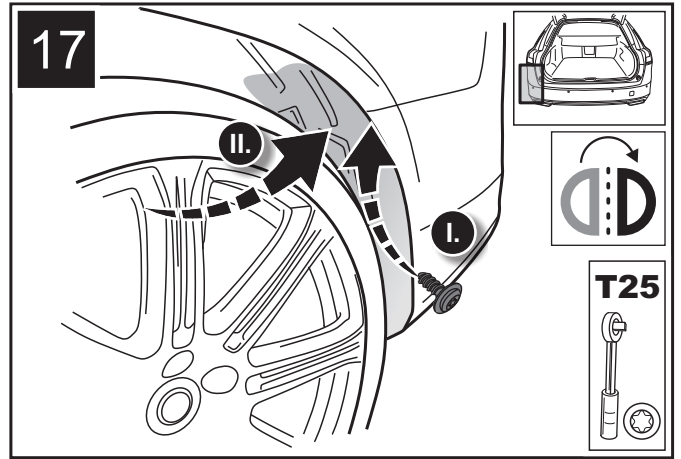

# Assembly / Assemblage / Montaje

Mounting time

4		M10x40	DIN933	10.9	2x	68 Nm 50.2 ft-lbs
5		M10	DIN934	10	8x	68 Nm 50.2 ft-lbs
6		10x27x2,8	NFE25510		10x	

Spare Parts

290019

290029

290039

290059