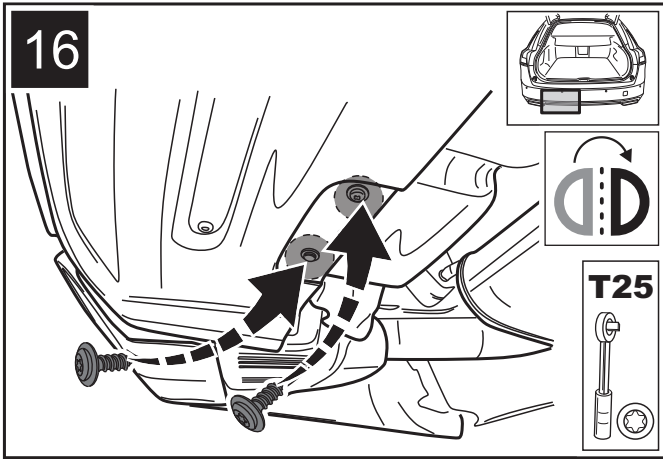

# Assembly / Assemblage / Montaje

Mounting time

4		M10x40	DIN933	10.9	2x	68 Nm 50.2 ft-lbs
5		M10	DIN934	10	8x	68 Nm 50.2 ft-lbs
6		10x27x2,8	NFE25510		10x	

Spare Parts

290019

290029

290039

290059