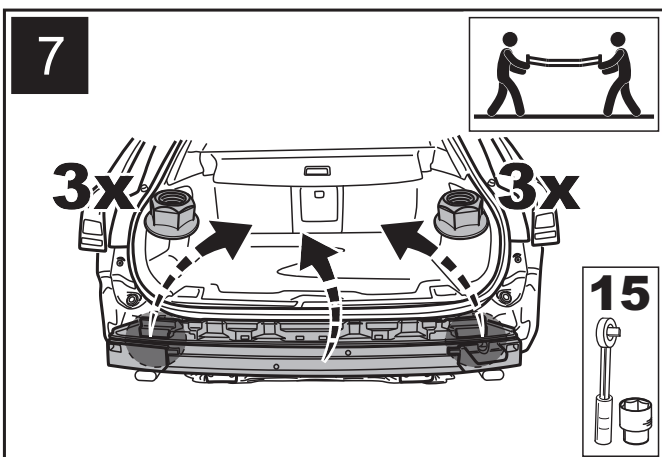

# Assembly / Assemblage / Montaje

Mounting time

4		M10x40	DIN933	10.9	2x	68 Nm 50.2 ft-lbs
5		M10	DIN934	10	8x	68 Nm 50.2 ft-lbs
6		10x27x2,8	NFE25510		10x	

Spare Parts

290019

290029

290039

290059