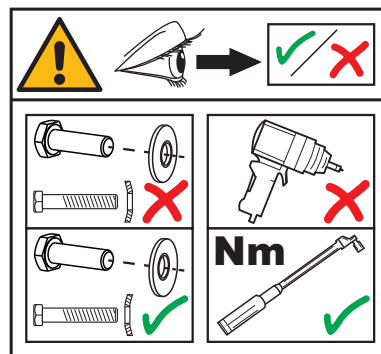

Spare Parts

290019

290029

290039

290059