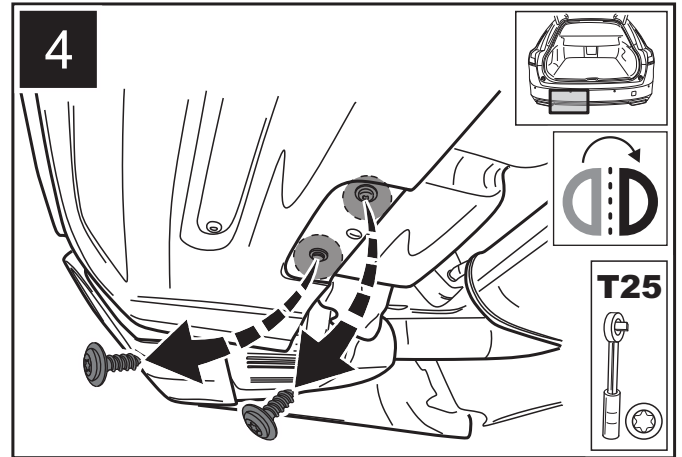

# Assembly / Assemblage / Montaje

Mounting time

4		M10x40	DIN933	10.9	2x	68 Nm 50.2 ft-lbs
5		M10	DIN934	10	8x	68 Nm 50.2 ft-lbs
6		10x27x2,8	NFE25510		10x	

Spare Parts

290019

290029

290039

290059