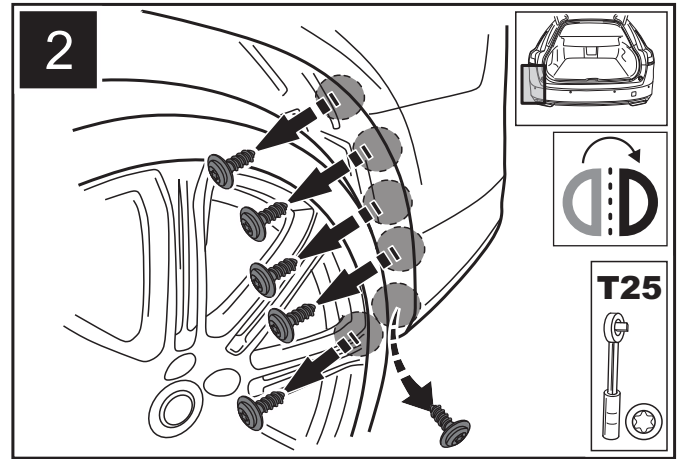

# Assembly / Assemblage / Montaje

Mounting time

4		M10x40	DIN933	10.9	2x	68 Nm 50.2 ft-lbs
5		M10	DIN934	10	8x	68 Nm 50.2 ft-lbs
6		10x27x2,8	NFE25510		10x	

Spare Parts

290019

290029

290039

290059