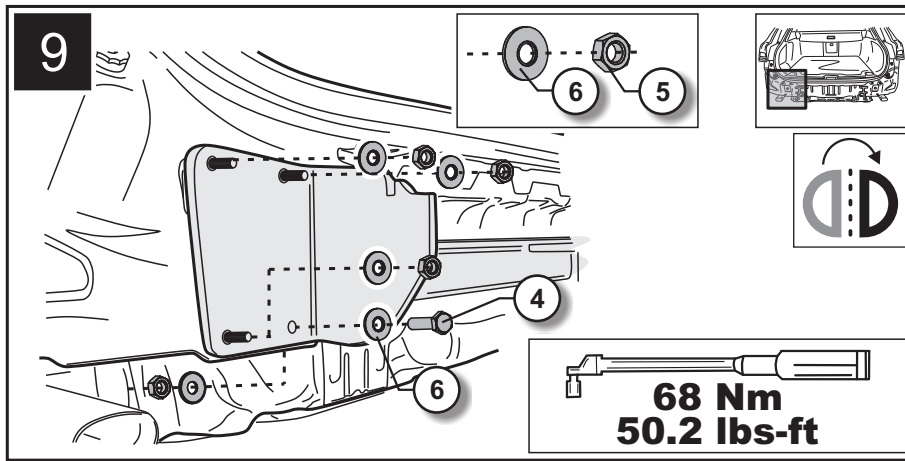

# Assembly / Assemblage / Montaje

Mounting time

4		M10x40	DIN933	10.9	2x	68 Nm 50.2 ft-lbs
5		M10	DIN934	10	8x	68 Nm 50.2 ft-lbs
6		10x27x2,8	NFE25510		10x	

Spare Parts

290019

290029

290039

290059