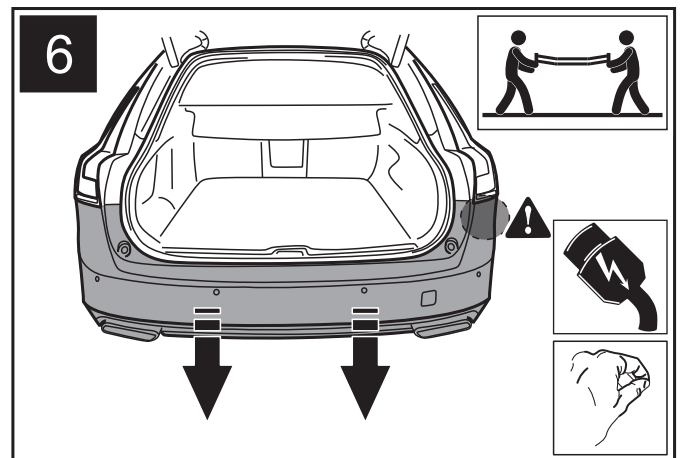

# Assembly / Assemblage / Montaje

Mounting time

4		M10x40	DIN933	10.9	2x	68 Nm 50.2 ft-lbs
5		M10	DIN934	10	8x	68 Nm 50.2 ft-lbs
6		10x27x2,8	NFE25510		10x	

Spare Parts

290019

290029

290039

290059