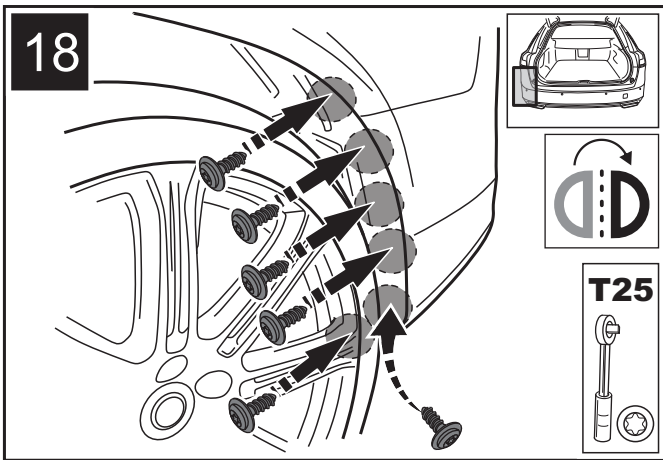

# Assembly / Assemblage / Montaje

Mounting time

4		M10x40	DIN933	10.9	2x	68 Nm 50.2 ft-lbs
5		M10	DIN934	10	8x	68 Nm 50.2 ft-lbs
6		10x27x2,8	NFE25510		10x	

Spare Parts

290019

290029

290039

290059