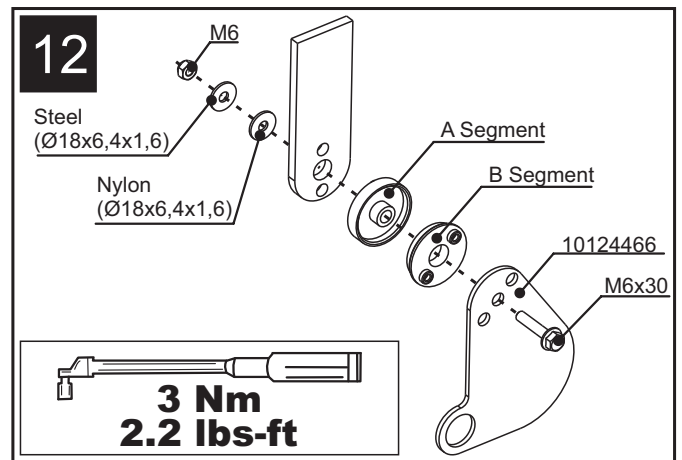

# Assembly / Assemblage / Montaje

Mounting time

4		M10x40	DIN933	10.9	2x	68 Nm 50.2 ft-lbs
5		M10	DIN934	10	8x	68 Nm 50.2 ft-lbs
6		10x27x2,8	NFE25510		10x	

Spare Parts

290019

290029

290039

290059