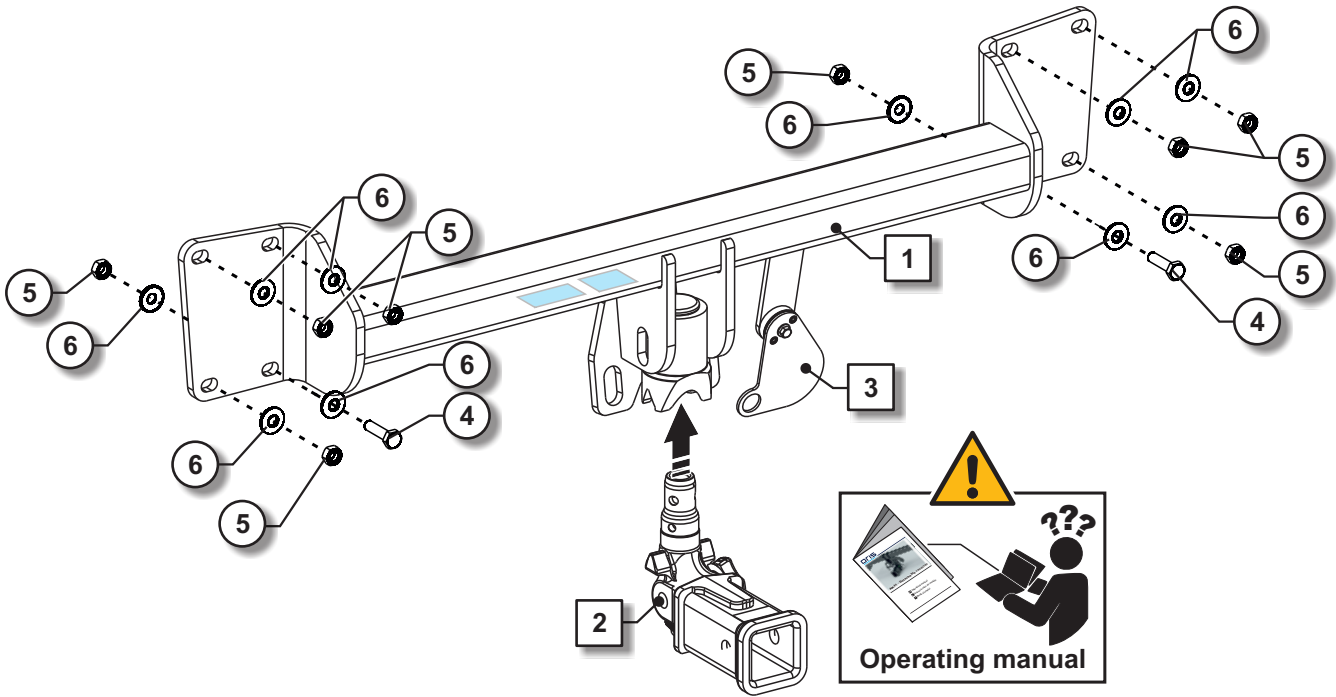

## Safety / Sécurité / Seguridad

Should be worn at all times while installing this product.

Il doit être porté en permanence lors de l'installation de ce produit.

Debe llevarse en todo momento mientras se instala este producto.

# Assembly / Assemblage / Montaje

Mounting time

4		M10x40	DIN933	10.9	2x	68 Nm 50.2 ft-lbs
5		M10	DIN934	10	8x	68 Nm 50.2 ft-lbs
6		10x27x2,8	NFE25510		10x	

Spare Parts

290019

290029

290039

290059