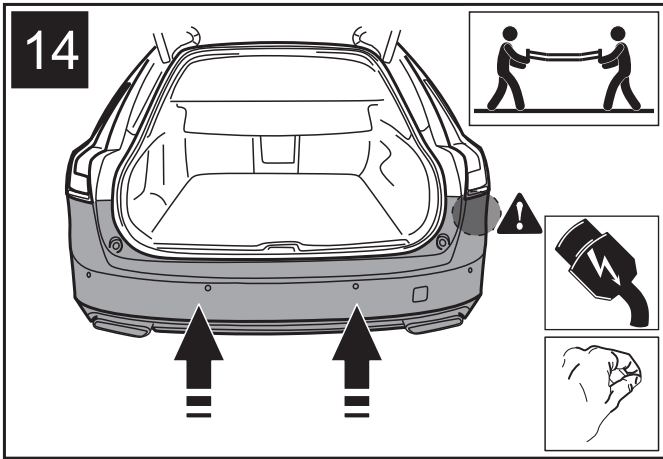

# Assembly / Assemblage / Montaje

Mounting time

4		M10x40	DIN933	10.9	2x	68 Nm 50.2 ft-lbs
5		M10	DIN934	10	8x	68 Nm 50.2 ft-lbs
6		10x27x2,8	NFE25510		10x	

Spare Parts

290019

290029

290039

290059