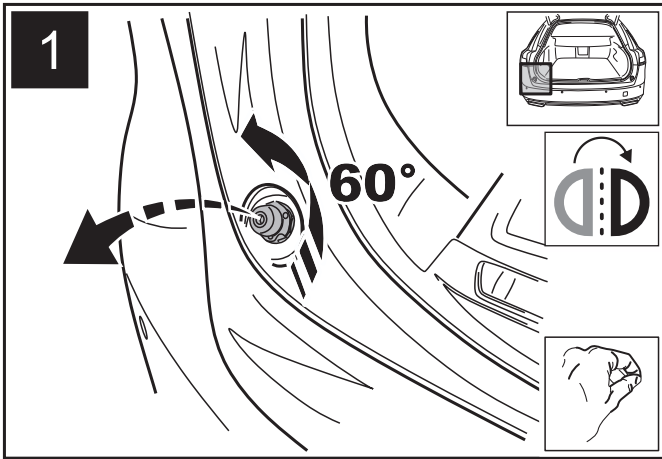

# Assembly / Assemblage / Montaje

Mounting time

4		M10x40	DIN933	10.9	2x	68 Nm 50.2 ft-lbs
5		M10	DIN934	10	8x	68 Nm 50.2 ft-lbs
6		10x27x2,8	NFE25510		10x	

Spare Parts

290019

290029

290039

290059