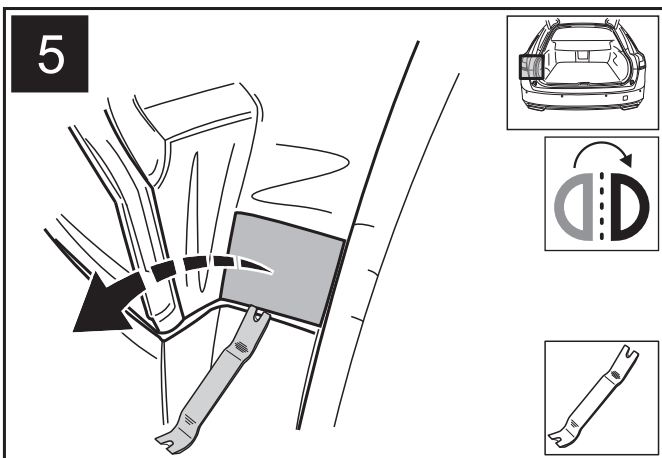

# Assembly / Assemblage / Montaje

Mounting time

4		M10x40	DIN933	10.9	2x	68 Nm 50.2 ft-lbs
5		M10	DIN934	10	8x	68 Nm 50.2 ft-lbs
6		10x27x2,8	NFE25510		10x	

Spare Parts

290019

290029

290039

290059