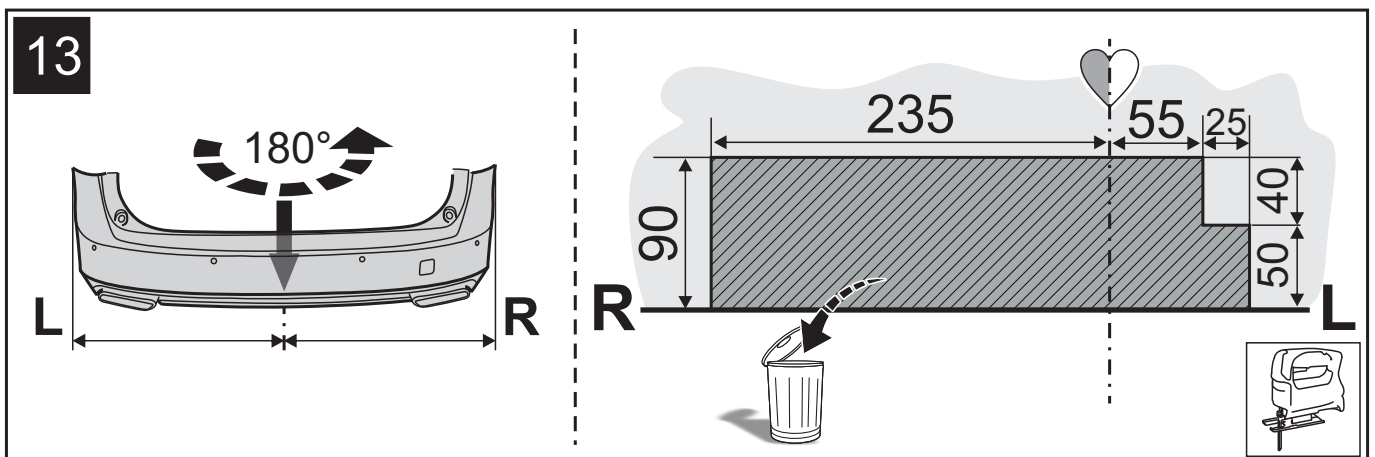

# Assembly / Assemblage / Montaje

Mounting time

4		M10x40	DIN933	10.9	2x	68 Nm 50.2 ft-lbs
5		M10	DIN934	10	8x	68 Nm 50.2 ft-lbs
6		10x27x2,8	NFE25510		10x	

Spare Parts

290019

290029

290039

290059