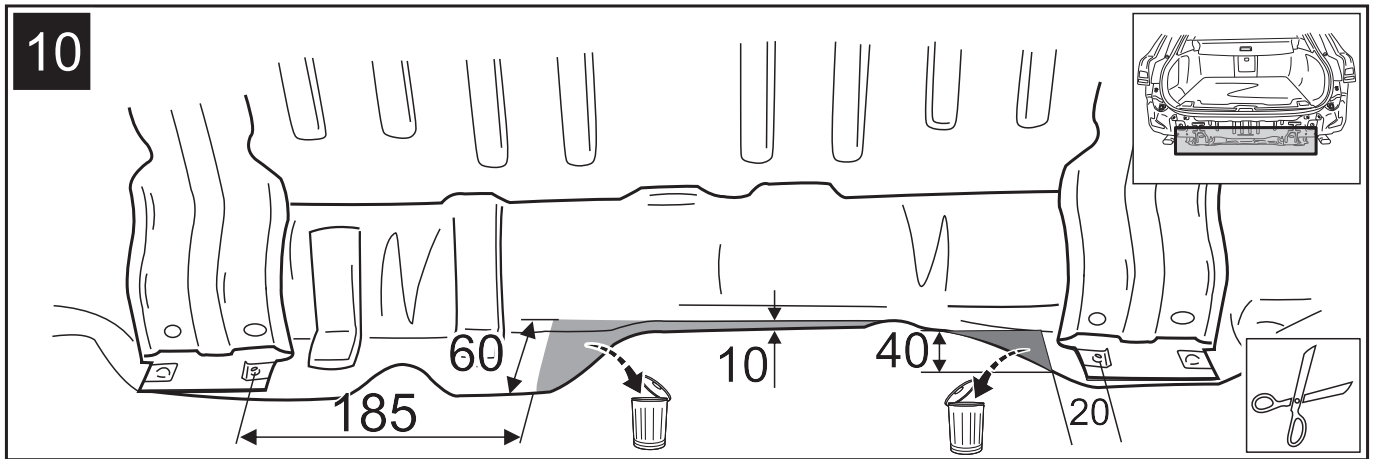

# Assembly / Assemblage / Montaje

Mounting time

4		M10x40	DIN933	10.9	2x	68 Nm 50.2 ft-lbs
5		M10	DIN934	10	8x	68 Nm 50.2 ft-lbs
6		10x27x2,8	NFE25510		10x	

Spare Parts

290019

290029

290039

290059