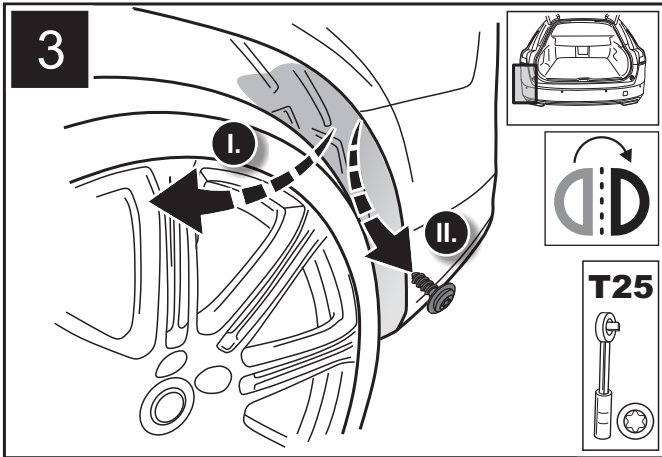

# Assembly / Assemblage / Montaje

Mounting time

4		M10x40	DIN933	10.9	2x	68 Nm 50.2 ft-lbs
5		M10	DIN934	10	8x	68 Nm 50.2 ft-lbs
6		10x27x2,8	NFE25510		10x	

Spare Parts

290019

290029

290039

290059