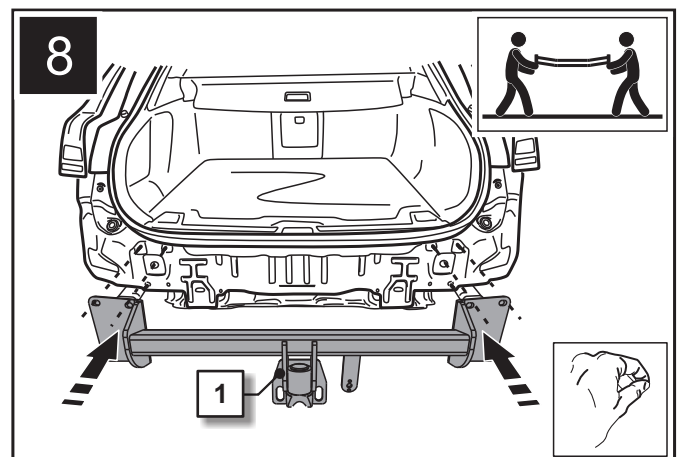

# Assembly / Assemblage / Montaje

Mounting time

4		M10x40	DIN933	10.9	2x	68 Nm 50.2 ft-lbs
5		M10	DIN934	10	8x	68 Nm 50.2 ft-lbs
6		10x27x2,8	NFE25510		10x	

Spare Parts

290019

290029

290039

290059