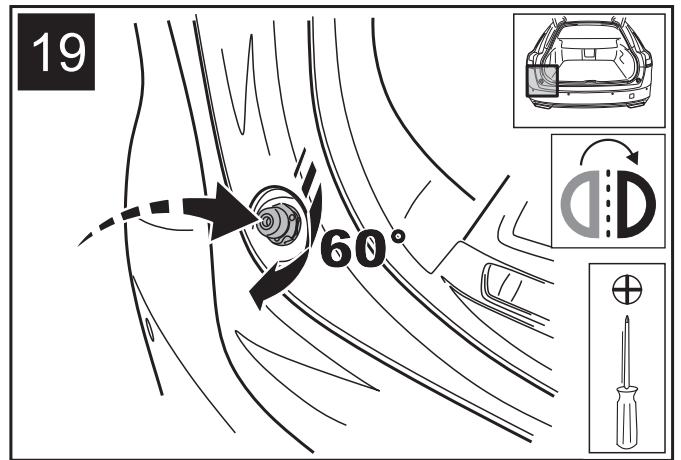

# Assembly / Assemblage / Montaje

Mounting time

4		M10x40	DIN933	10.9	2x	68 Nm 50.2 ft-lbs
5		M10	DIN934	10	8x	68 Nm 50.2 ft-lbs
6		10x27x2,8	NFE25510		10x	

Spare Parts

290019

290029

290039

290059